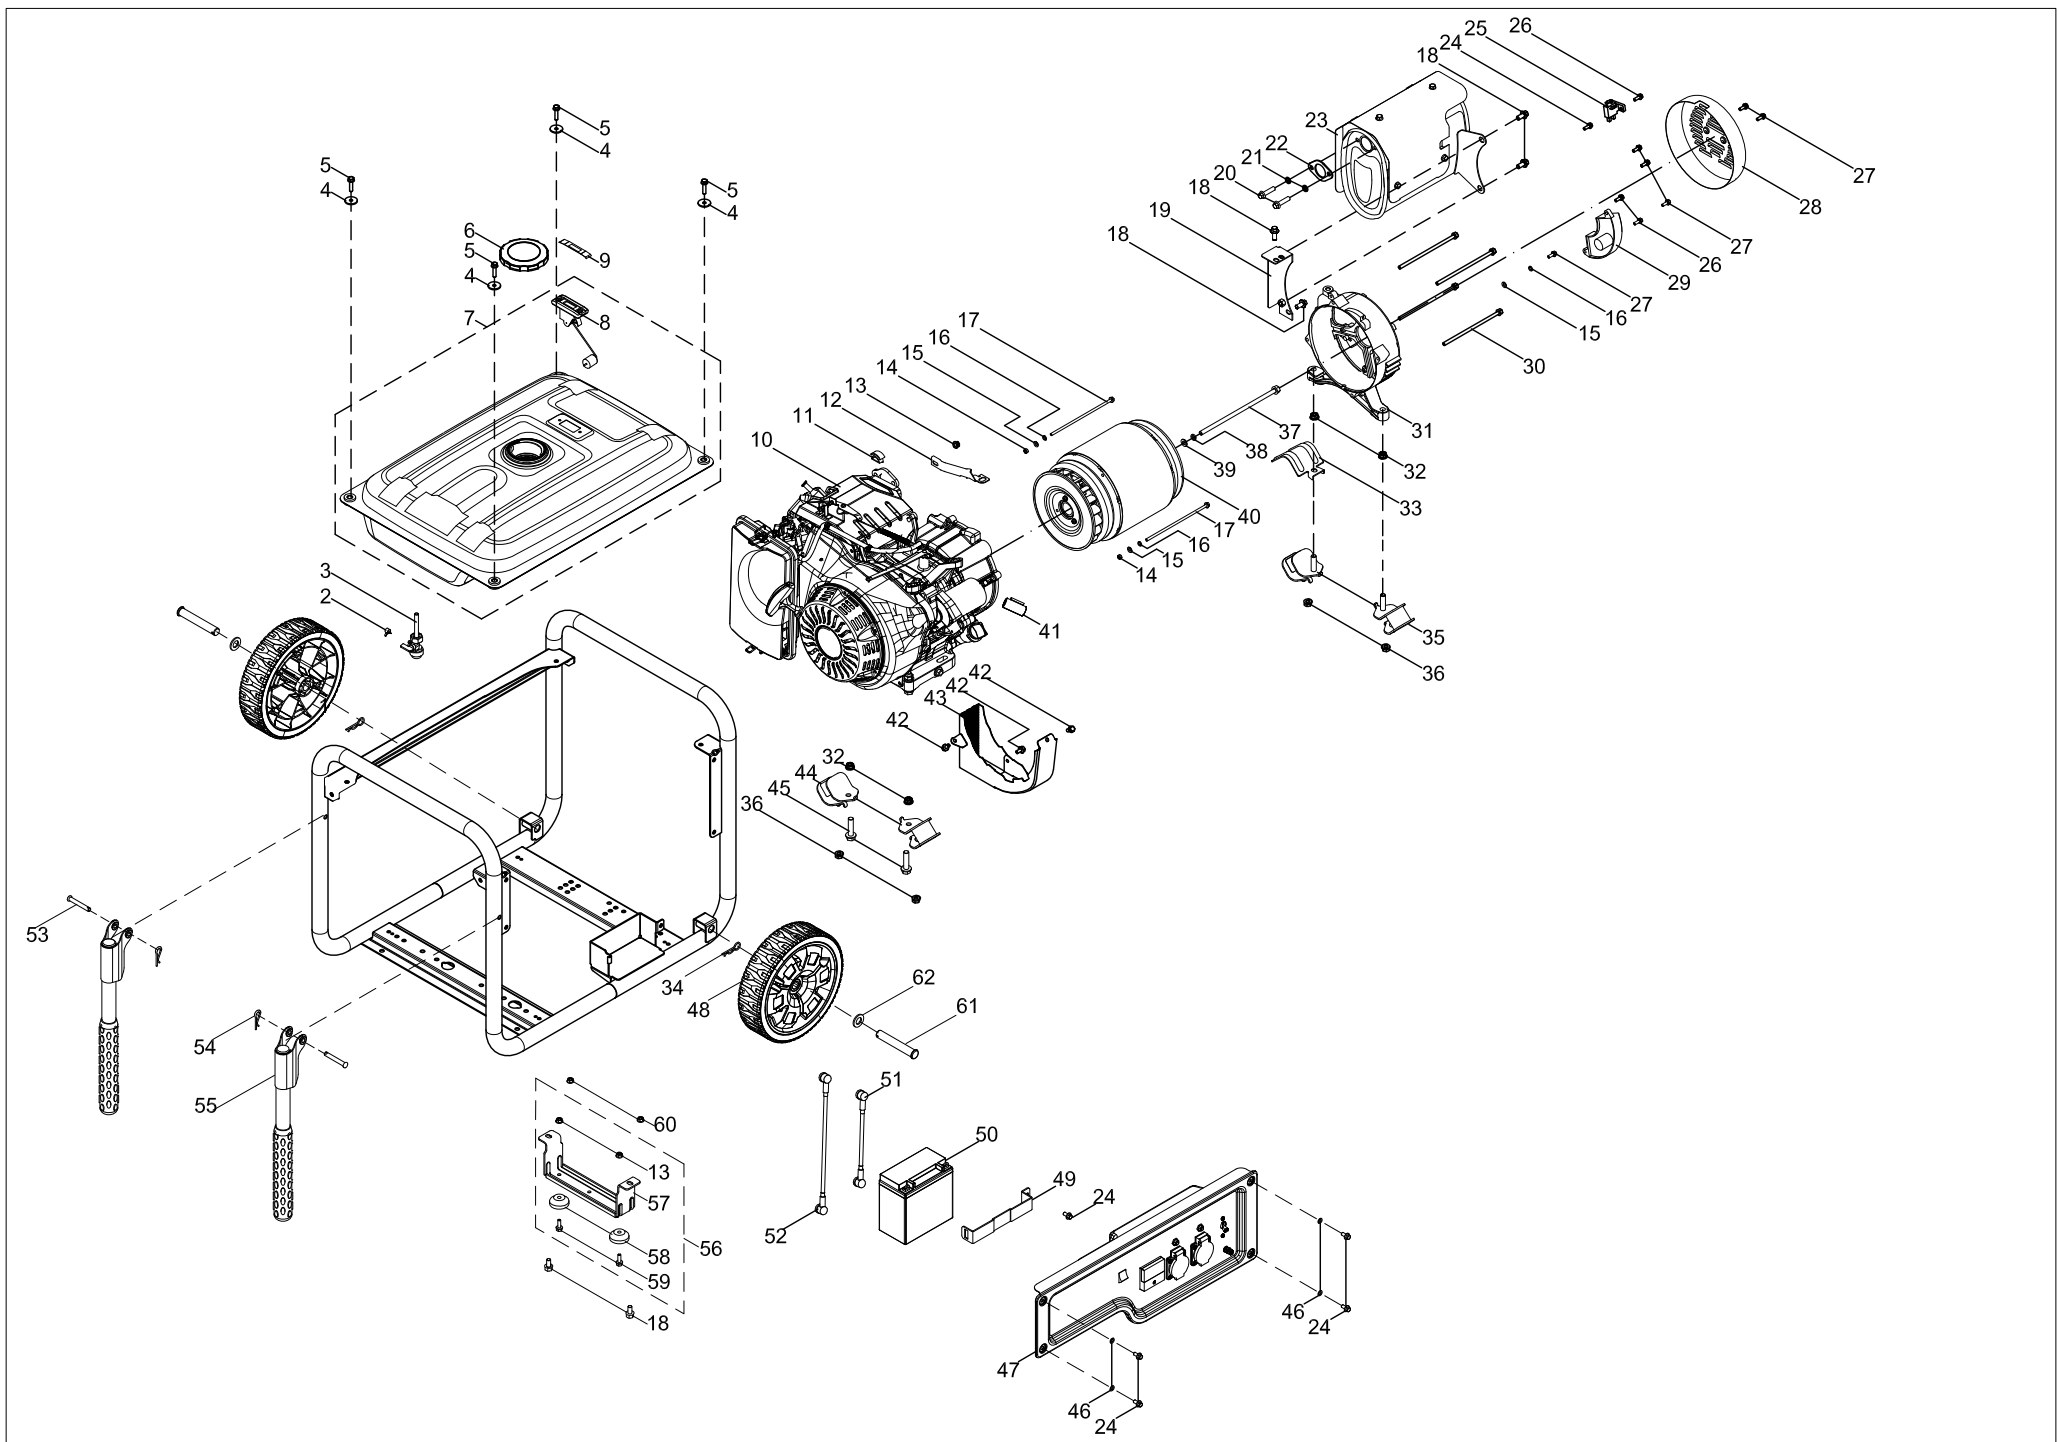

Spare parts list Generator **GSEm 6000 SB**

No	Order Code	Name	Quantity
1	8811000001123	Frame Assembly	1
2	8811000001124	Clamp	1
3	8811000001125	Fuel Switch	1
4	8811000001126	Washer, $\phi 6.5 \times 2 \times \phi 25$	4
5	8811000001127	Bolt, M6x25	4
6	8811000001128	Fuel Cap	1
7	8811000001129	Fuel Tank	1
8	8811000001130	Fuel Meter	1
9	8811000001131	Oily Sense Clip	1
10	8811000001132	Engine	1
11	8811000001133	Plug	1
12	8811000001134	Air Filter Bracket	1
13	8811000001135	Nut, M6	3
14	8811000001136	Nut, M5	2
15	8811000001137	Washer, $\phi 5$	3
16	8811000001138	Washer, $\phi 5$	3
17	8811000001139	Bolt, M5x198	2
18	8811000001140	Bolt, M8x16	6
19	8811000001141	Muffler Support	1
20	8811000001142	Bolt, M8x32	2
21	8811000001143	Washer, $\phi 8$	2
22	8811000001144	Gasket, Muffler	1
23	8811000001145	Muffler	1
24	8811000001146	Bolt, M6x12	6
25	8811000001147	Brush	1
26	8811000001148	Bolt, M5x18	3
27	8811000001149	Bolt, M5x14	6
28	8811000001150	End Cover	1
29	8811000001151	Voltage Regulator	1
30	8811000001152	Bolt, M6x165	4
31	8811000001153	Rear Bracket	1
32	8811000001154	Nut, M10x1.25	4
33	8811000001155	Damping Pad Guard	1
34	8811000001156	Circlip	2
35	8811000001157	Damping Pad	2
36	8811000001158	Nut, M8	4
37	8811000001159	Bolt, M10x1.25x250	1
38	8811000001160	Washer, $\phi 10$	1
39	8811000001161	Washer, $\phi 10$	1
40	8811000001162	Alternator	1
41	8811000001163	Clip	1
42	8811000001164	Bolt, M5x10	3
43	8811000001165	Crankcase Cover Shield	1